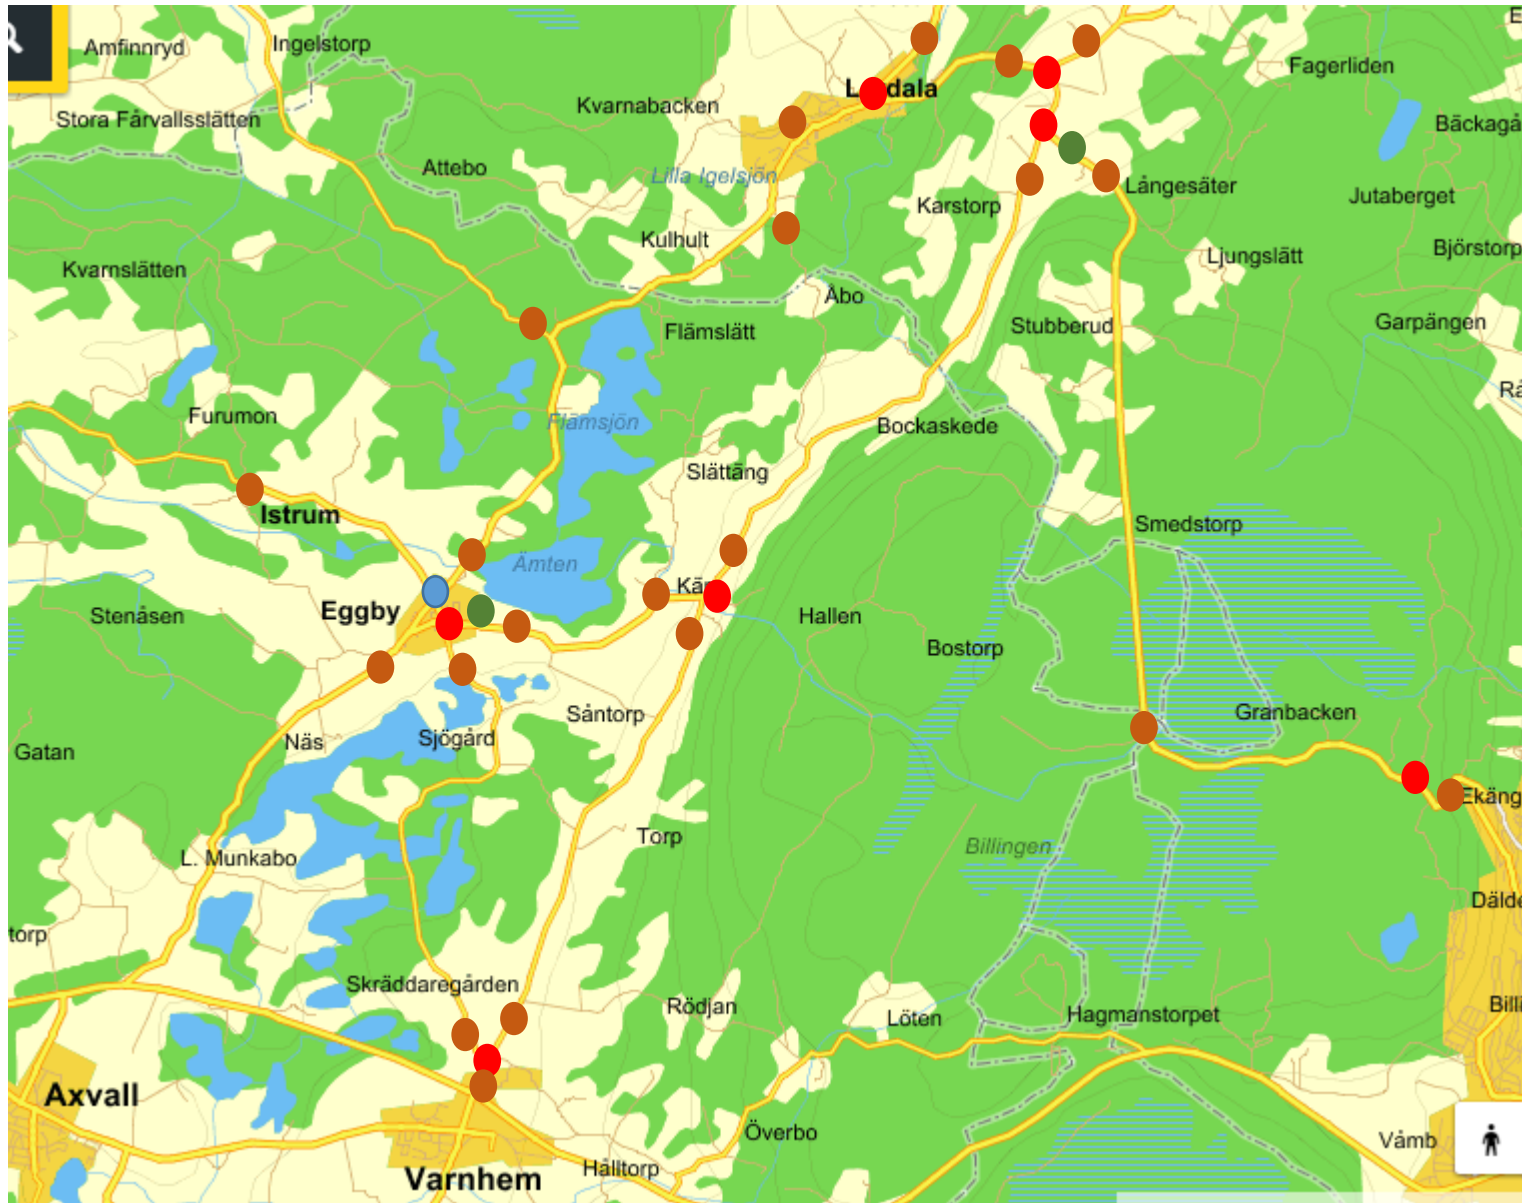

22 km bana start Istrum 11.00

27 km bana start Istrum 11.10

38 km bana start Istrum 11.05

Alla banor gemensam väg mot målet

Bergspris

Målet vid Hotell Billingen

Funktionärer

- Polisen i korsningen
- Flaggvakter i korsningen
- Vätskekontroll
- Skyltar – "varning, tävling pågår"